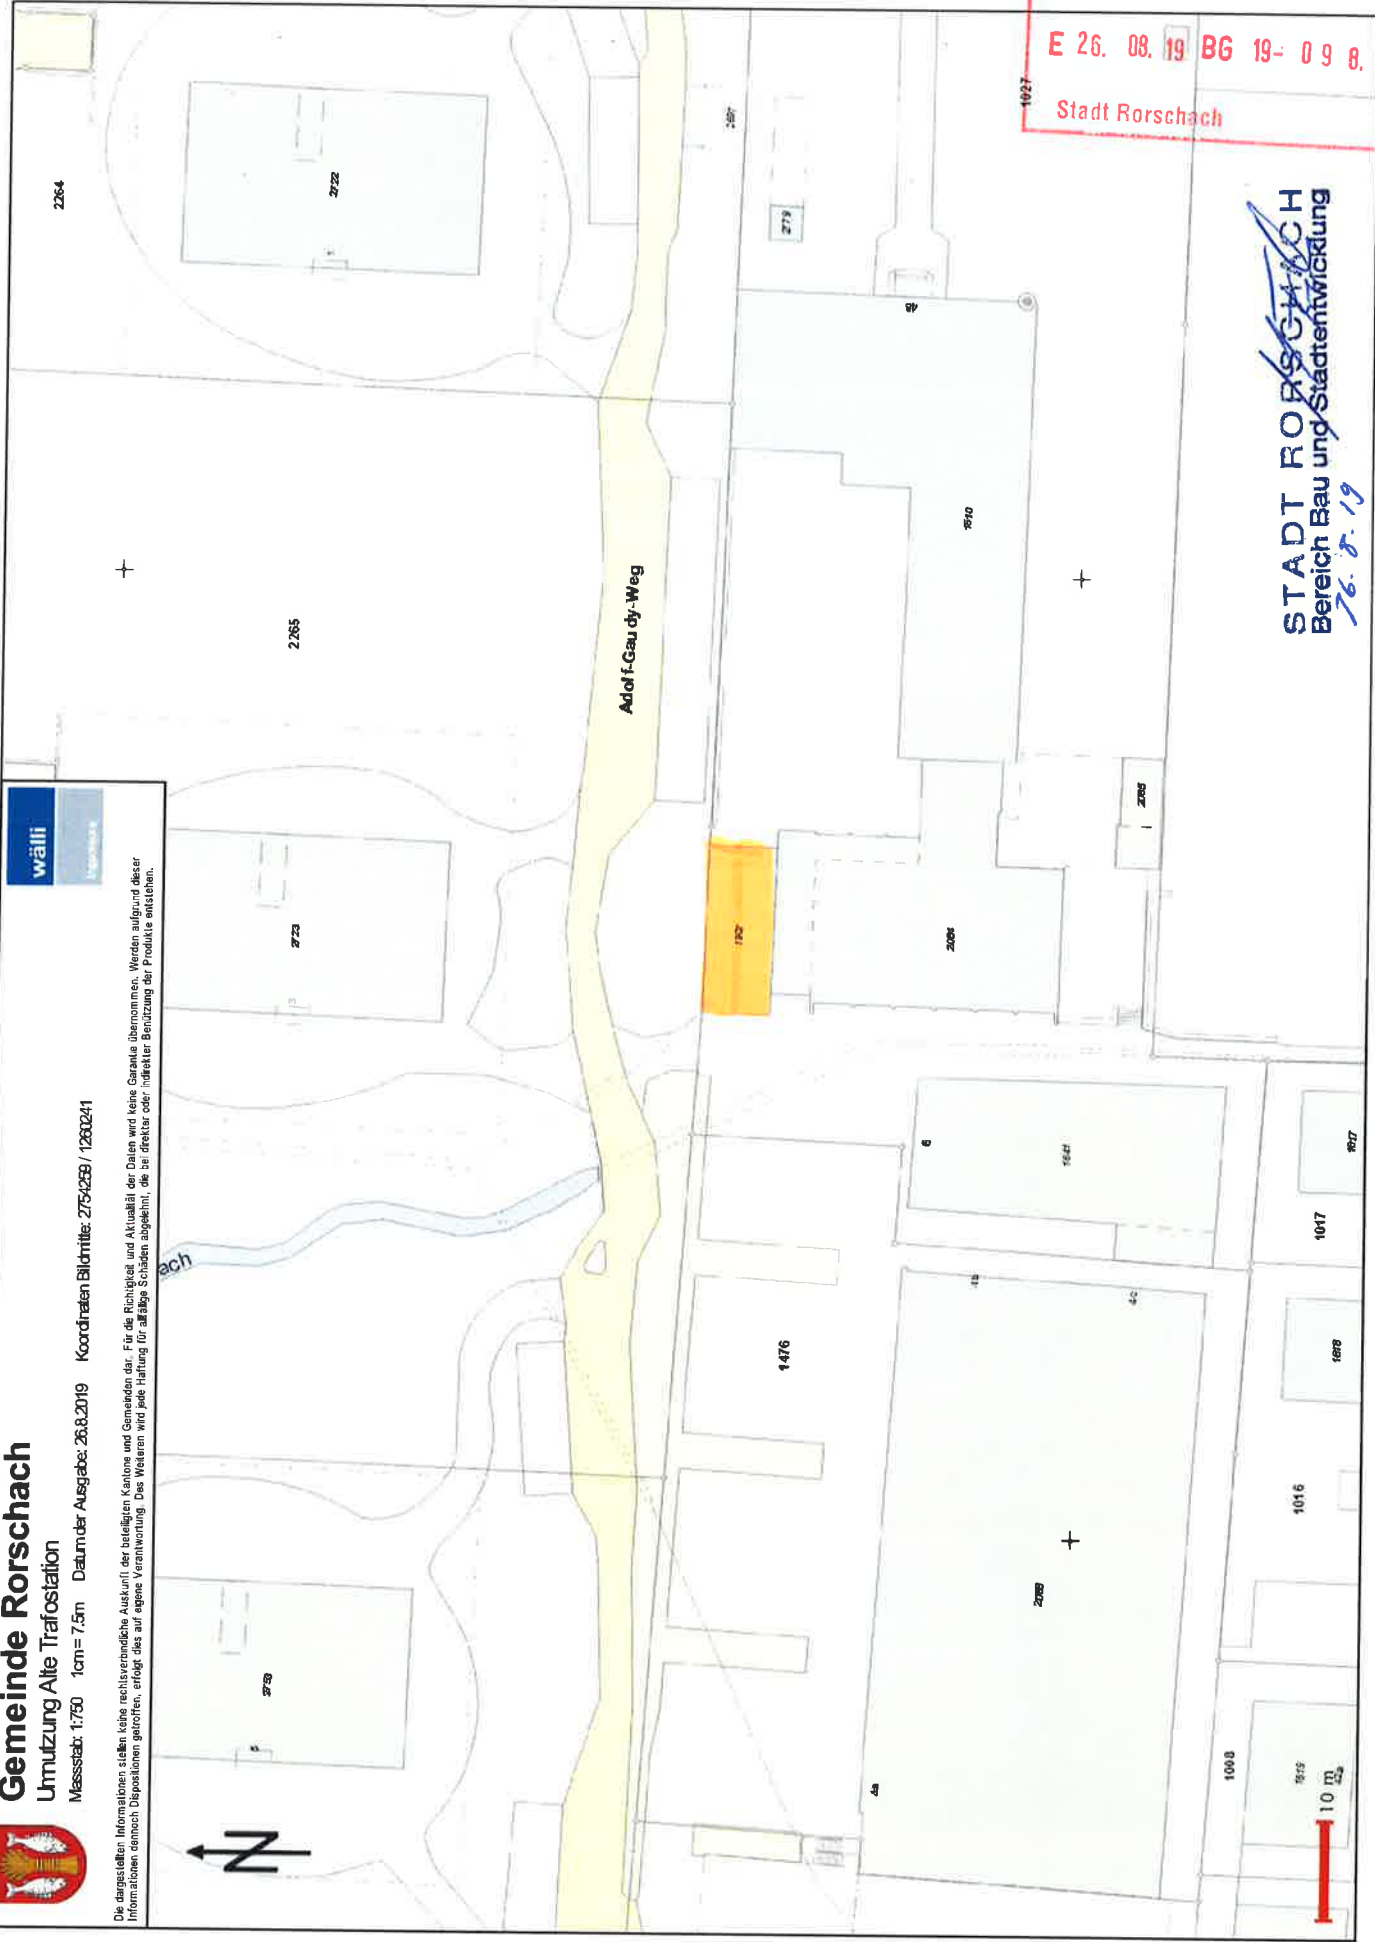

Gemeinde Rorschach

Umnutzung Alte Trafostation

Massstab: 1:750 1cm = 7,5m Datum der Ausgabe: 26.8.2019 Koordinaten Blöckchente: 2754259 / 1203041

Die dargestellten Informationen stellen keine rechtserhebliche Auskunft der beteiligten Kantone und Gemeinden dar. Für die Richtigkeit und Aktualität der Daten wird keine Garantie übernommen. Werden aufgrund dieser Informationen einmündige Dispositionen getroffen, erfolgt dies auf eigene Verantwortung. Die Weiteren wird jede Haftung für sämtliche Schäden abgelehnt, die bei direkter oder indirekter Benützung der Produkte entstehen.