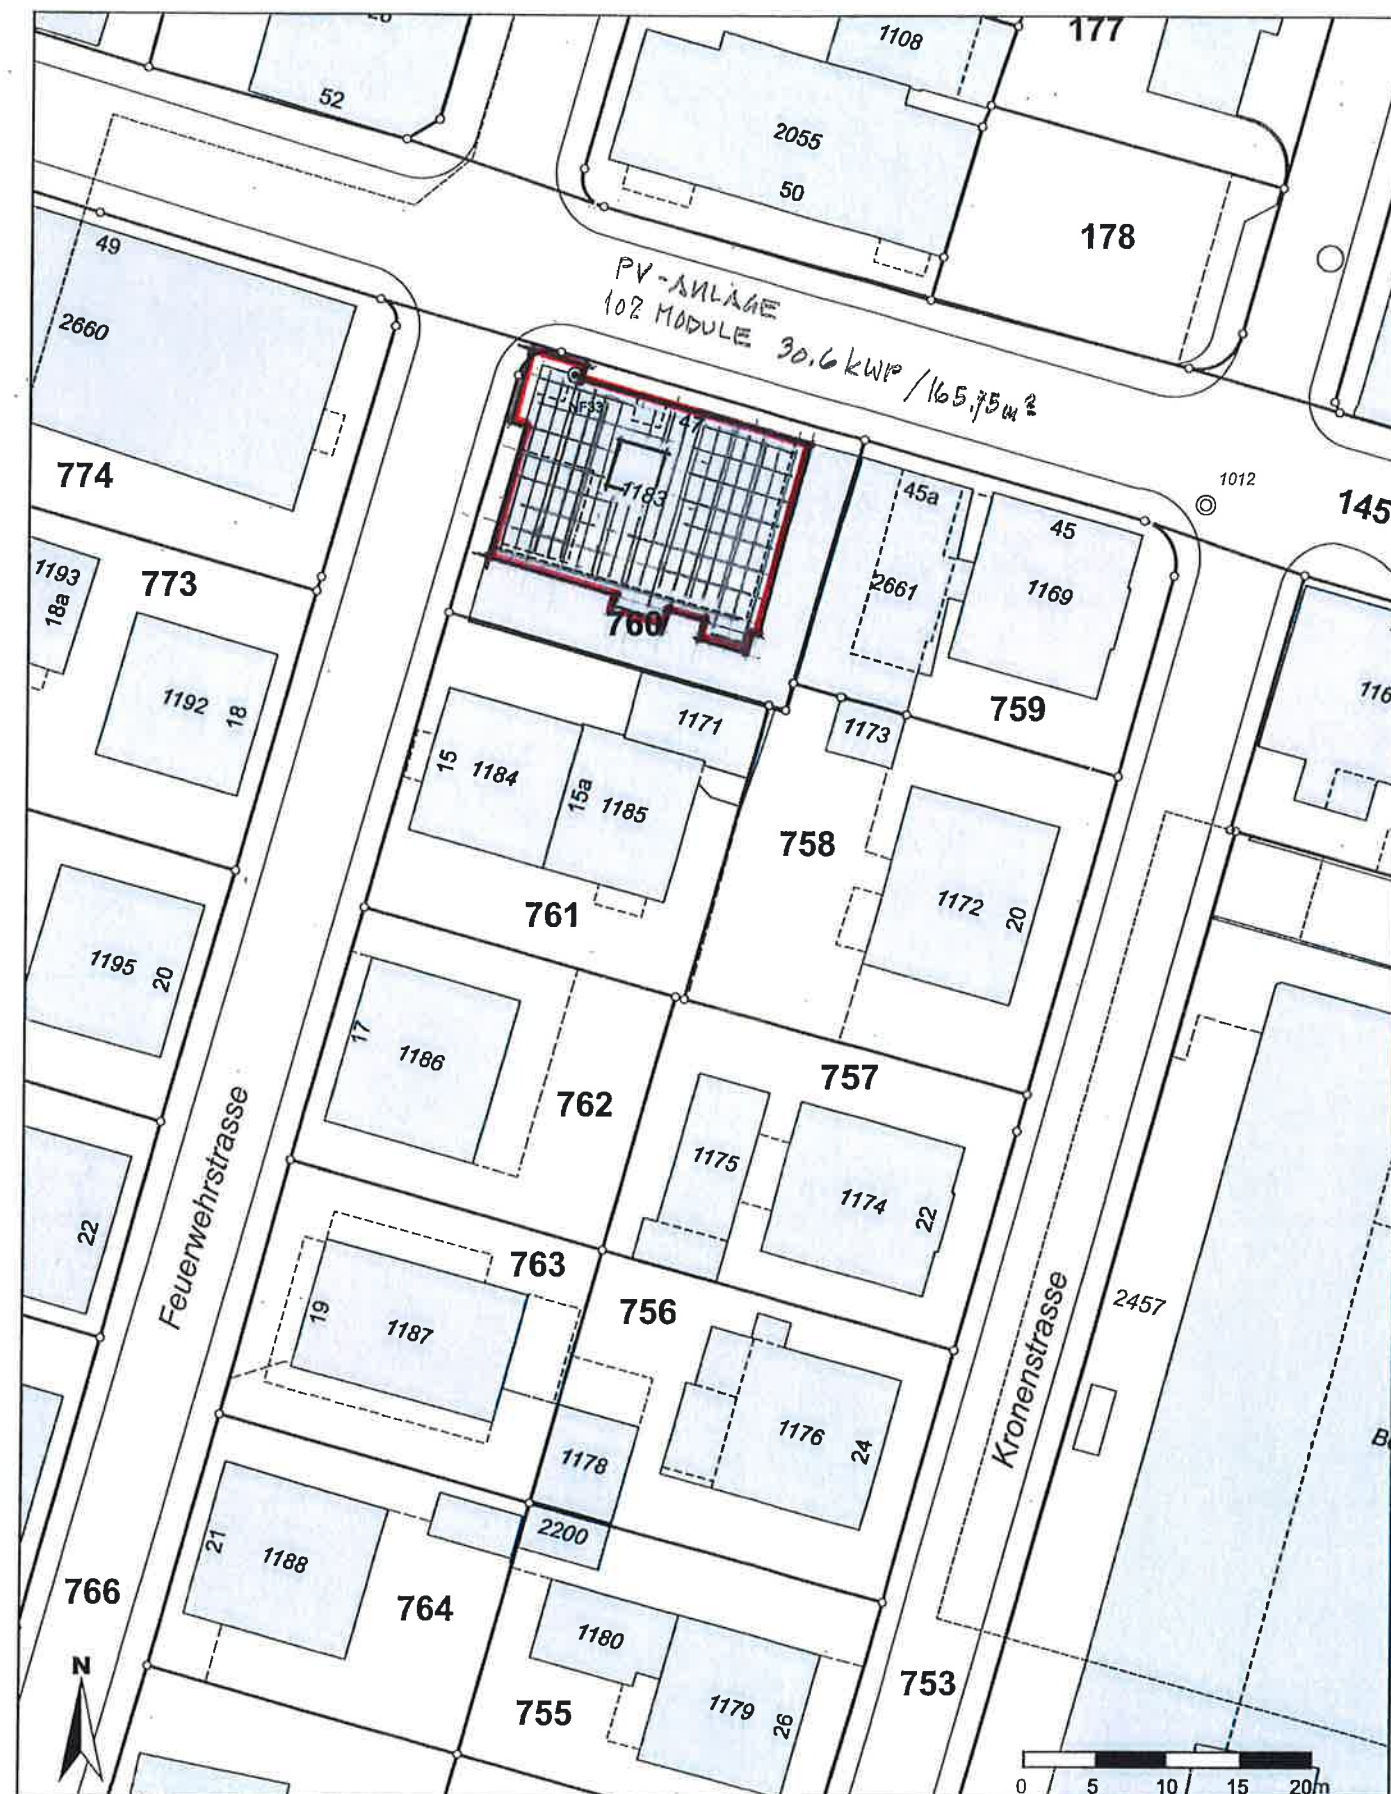

Gesuchsteller

Grundeigentümer

Projektverfasser :

- Bestehend
- Abbruch
- Neu

Rorschach

Kirchstrasse 47

IG-GIS

Masstab 1: 500
Koordinaten 2'754'576, 1'260'491